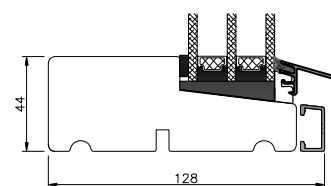

# Udestueelement 3-lag, træ/alu

**EIKO**  
Tegnet 2023

Overkarm

Lodpost

Tværpøst

Sidekarm

Tværpøst

Bundkarm