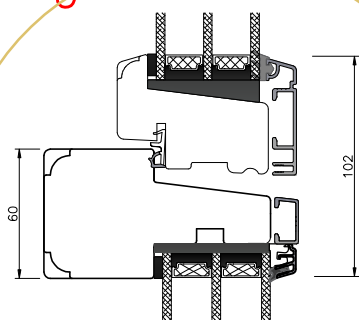

# Udestueelement 3-lag, træ/alu

**EIKO**  
Tegnet 2023

Overkarm

Lodpost

Tværpøst

Sidekarm

Tværpøst

Bundkarm