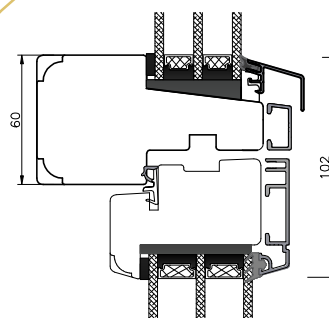

# Udestueelement 3-lag, træ/alu

**EIKO**  
Tegnet 2023

Overkarm

Lodpost

Tværpøst

Sidekarm

Tværpøst

Bundkarm