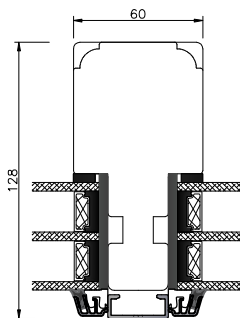

# Udestueelement 3-lag, træ/alu

**EIKO**  
Tegnet 2023

Overkarm

Lodpost

Tværpøst

Sidekarm

Tværpøst

Bundkarm