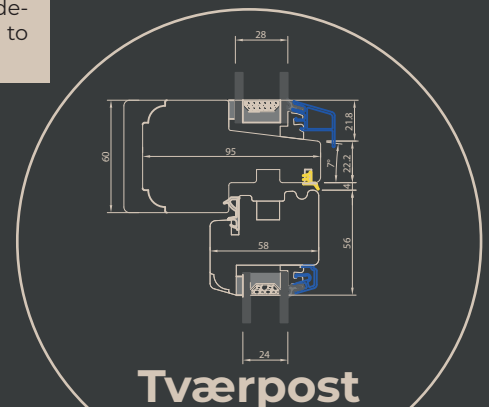

FASTKARM TOPSTYRET VINDUE

2-lag, fyrretræ

EIKO
Tegnet i 2022

Overkarm

En overkarm er overstykket af vindueskarmen.

Lodpost

En lodretstående post til opdeling af et vindue, med mindst to rammer

Tværpост

En vandretgående post til opdeling af et vindue, med mindst to rammer

Sidekarm

En sidekarm er sidestykket af vindueskarmen.

Bundkarm

En bundkarm er bundstykket af vindueskarmen.