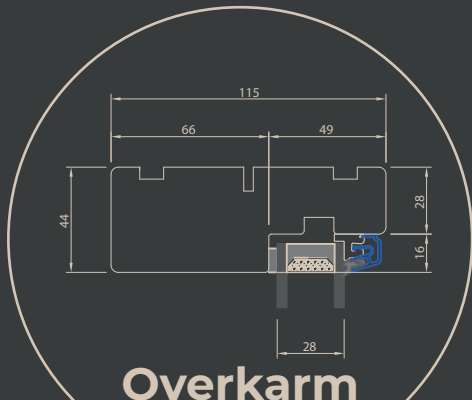

FASTKARM TOPSTYRET VINDUE

2-lag, fyrretræ

EIKO
Tegnet i 2022

Overkarm

En overkarm er overstykket af vindueskarmen.

Lodpost

En lodretstående post til opdeling af et vindue, med mindst to rammer

Tværpост

En vandretgående post til opdeling af et vindue, med mindst to rammer

Sidekarm

En sidekarm er sidestykket af vindueskarmen.

Bundkarm

En bundkarm er bundstykket af vindueskarmen.