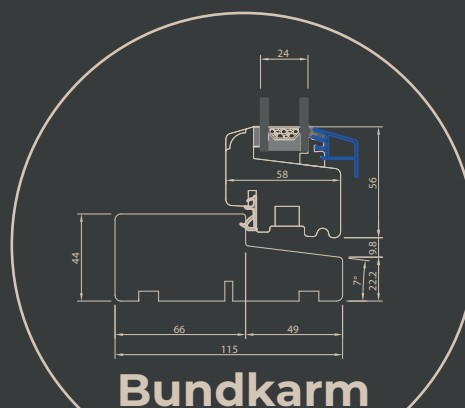

FASTKARM TOPSTYRET VINDUE

2-lag, fyrretræ

EIKO
Tegnet i 2022

Overkarm

En overkarm er overstykket af vindueskarmen.

Lodpost

En lodretstående post til opdeling af et vindue, med mindst to rammer

Tværpост

En vandretgående post til opdeling af et vindue, med mindst to rammer

Sidekarm

En sidekarm er sidestykket af vindueskarmen.

Bundkarm

En bundkarm er bundstykket af vindueskarmen.