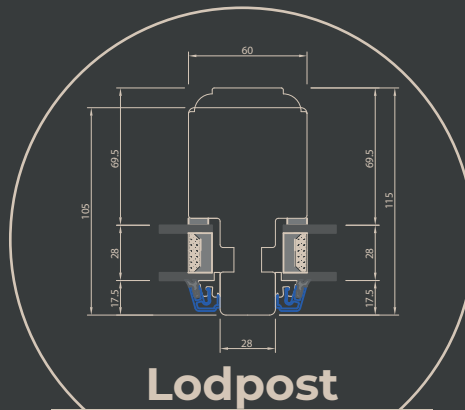

FASTKARM TOPSTYRET VINDUE

2-lag, fyrretræ

EIKO
Tegnet i 2022

Overkarm

En overkarm er overstykket af vindueskarmen.

Lodpost

En lodretstående post til opdeling af et vindue, med mindst to rammer

Tværpост

En vandretgående post til opdeling af et vindue, med mindst to rammer

Sidekarm

En sidekarm er sidestykket af vindueskarmen.

Bundkarm

En bundkarm er bundstykket af vindueskarmen.