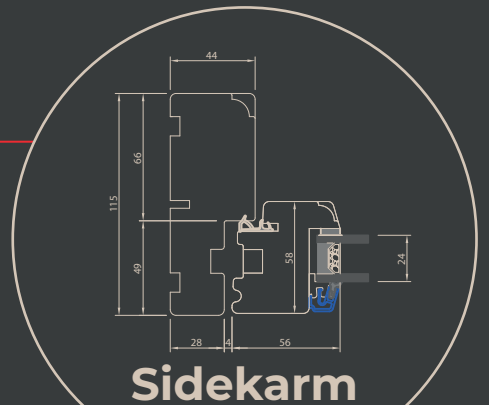

FASTKARM TOPSTYRET VINDUE

2-lag, fyrretræ

EIKO
Tegnet i 2022

Overkarm

En overkarm er overstykket af vindueskarmen.

Lodpost

En lodretstående post til opdeling af et vindue, med mindst to rammer

Tværpост

En vandretgående post til opdeling af et vindue, med mindst to rammer

Sidekarm

En sidekarm er sidestykket af vindueskarmen.

Bundkarm

En bundkarm er bundstykket af vindueskarmen.