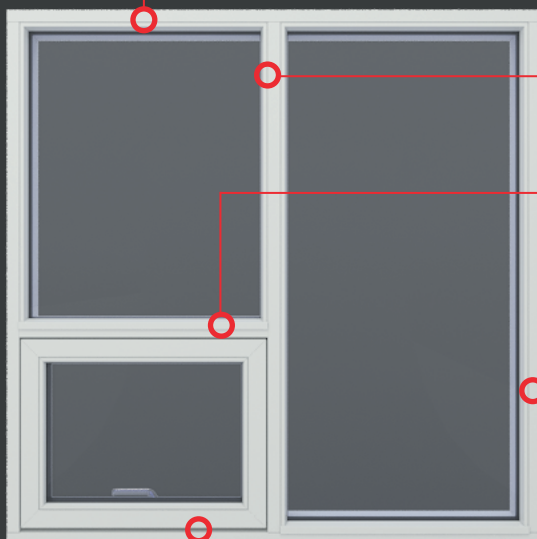

FASTKARM TOPSTYRET VINDUE

2-lag, fyrretræ

EIKO
Tegnet i 2022

Overkarm

En overkarm er overstykket af vindueskarmen.

Lodpost

En lodretstående post til opdeling af et vindue, med mindst to rammer

Tværpост

En vandretgående post til opdeling af et vindue, med mindst to rammer

Sidekarm

En sidekarm er sidestykket af vindueskarmen.

Bundkarm

En bundkarm er bundstykket af vindueskarmen.