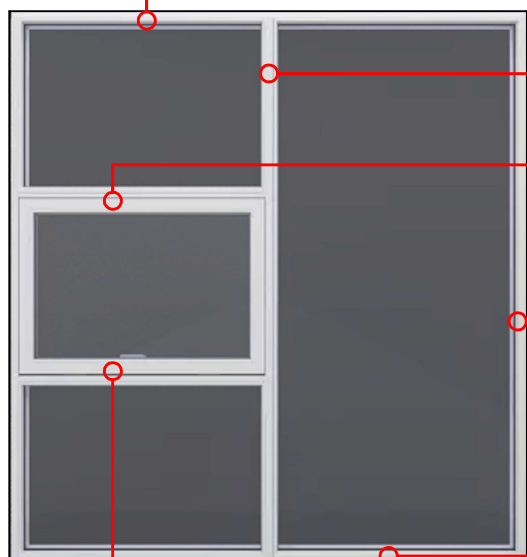

Udestueelement 2-lag, træ/alu

EIKO
Tegnet 2023

Overkarm

Lodpost

Tværpost

Sidekarm

Tværpost

Bundkarm