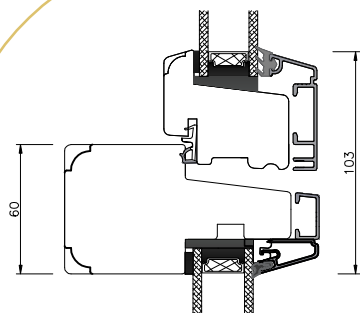

Udestueelement 2-lag, træ/alu

EIKO
Tegnet 2023

Overkarm

Lodpost

Tværpost

Sidekarm

Tværpost

Bundkarm