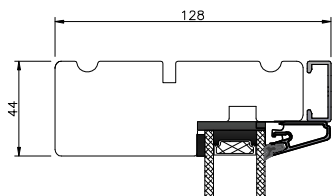

Udestueelement 2-lag, træ/alu

EIKO
Tegnet 2023

Overkarm

Lodpost

Tværpost

Sidekarm

Tværpost

Bundkarm