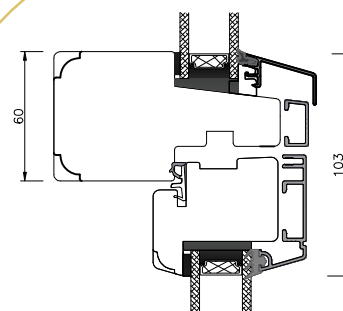

Udestueelement 2-lag, træ/alu

EIKO
Tegnet 2023

Overkarm

Lodpost

Tværpost

Sidekarm

Tværpost

Bundkarm