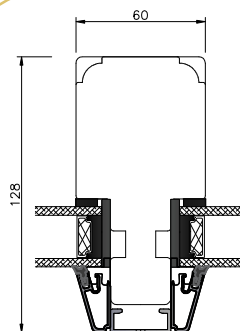

Udestueelement 2-lag, træ/alu

EIKO
Tegnet 2023

Overkarm

Lodpost

Tværpost

Sidekarm

Tværpost

Bundkarm